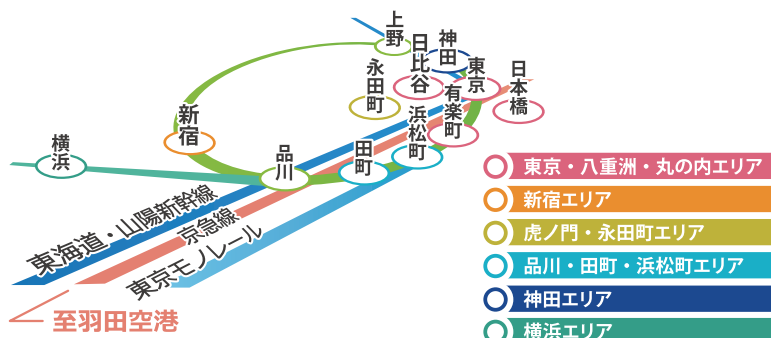

今だけの嬉しい特典！ 初回利用キャンペーン

初めてお問い合わせ
いただくお客様は

室料
一律

20%OFF

お問い合わせ先

各室の詳細や各種サービスのご案内

ホームページ

ビジョンルーム

検索

受付センター

03-6262-3553