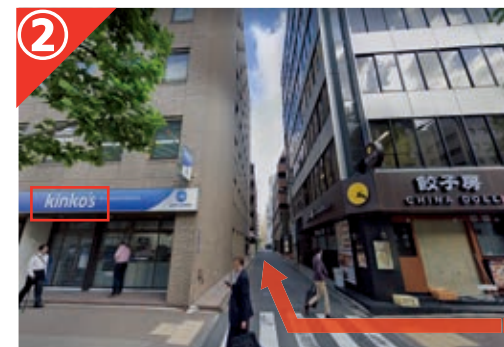

## ルート案内

「茅場町駅」5番出口を出て直進します。

「キンコース」手前を右折します。

直進し（左手の建物が施設ビルです）  
つきあたりを左折します。

赤矢印先がビル入口となります。  
ビル入口の看板が目印です。

東京メトロ・日比谷線・東西線「茅場町駅（5番出口）」 徒歩1分

〒103-0025

東京都中央区日本橋茅場町2丁目8-1 BRICK GATE 茅場町B1F