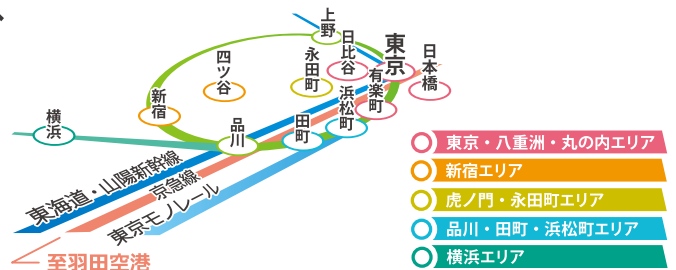

地域密着型のコンパクトな会議室 ビジョンルーム東京八重洲中央口

貸会議室・イベントスペース

東京駅徒歩 **3** 分の好立地。レイアウトの融通が利く会議室

- ▶ 全 6 室 8 パターン、6 席～ 60 席
- ▶ 土日祝日や早朝深夜でも割増なし
- ▶ 週単位・月単位の長期オフィス利用に最適

お問い合わせ先

各室の詳細や各種サービスのご案内

ホームページ

ビジョンルーム 八重洲中央口

検索

選べるロケーション

ビジョンセンター関連施設

東京・八重洲・丸の内エリア

ビジョンセンター 東京駅前
東京駅 徒歩 1 分
日本橋駅 徒歩 5 分

ビジョンセンター 東京八重洲南口
東京駅 徒歩 4 分
京橋駅 徒歩 1 分

ビジョンセンター 日比谷
日比谷駅 徒歩 0 分
銀座駅 徒歩 4 分
有楽町駅 徒歩 3 分

ビジョンセンター 東京有楽町
東京駅 徒歩 8 分
有楽町駅 徒歩 5 分
銀座一丁目駅 徒歩 1 分