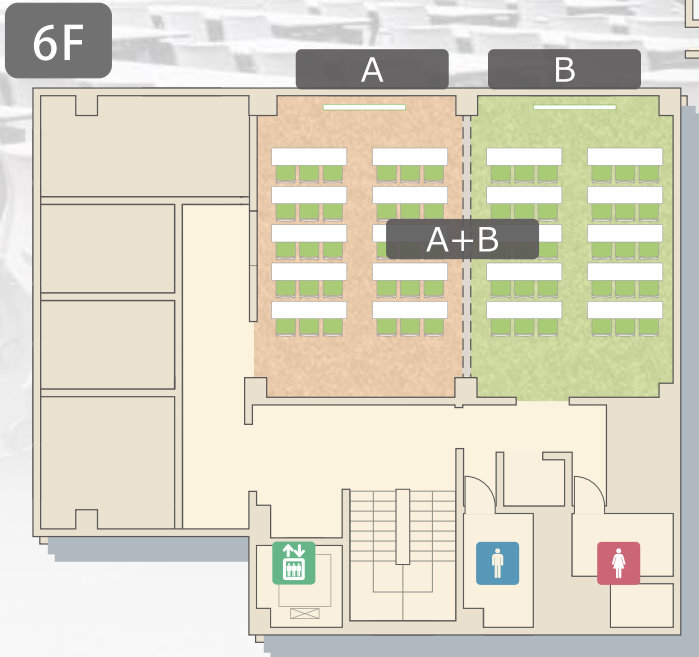

ビジョンセンター 横浜
横浜駅 徒歩 5 分

連結利用も可能な、使い勝手のいい6つの会場。
AB間・CD間の仕切りは開放することが可能です。
駅近でちょっといいサイズの貸しスペースとして、
ご利用くださいませ。

料金 (1時間あたり) ご利用時間が長いほど、基本料金がお得になります

初めてお問い合わせ
いただくお客様は

室料一律 **20%OFF**

(円・税別)

室名	面積 (m ²)	席数 (1テーブル3名がけの場合)				1時間あたりの基本料金				延長料金 (1時間あたり)	
		スクール (3名掛)	シアター	1字島 (6名掛)	口の字 (3名掛)	ご利用時間					
						3時間以上	6時間以上	9時間以上	12時間以上		
6F	A	35	30	30	24	24	5,400	4,800	4,500	4,200	6,000
	B	35	30	30	24	24	5,400	4,800	4,500	4,200	6,000
	A+B	70	60	60	48	36	10,800	9,600	9,000	8,400	12,000
5F	C	35	30	30	24	24	5,400	4,800	4,500	4,200	6,000
	D	35	30	30	24	24	5,400	4,800	4,500	4,200	6,000
	C+D	35	60	60	48	36	10,800	9,600	9,000	8,400	12,000
	E	20	-	-	12	12	3,600	3,200	3,000	2,800	4,000
	F	15	-	-	-	6	2,700	2,400	2,250	2,100	3,000

基本レイアウト

スクール形式 / A、B、A+B、C、D、C+D
口の字形式 / E、F

- ※ご利用時間はご準備、片付け及び備品の搬入出の時間まで含めてご予約ください。
- ※ご利用時間に応じて1時間あたりの基本料金が異なります。
- ※当日ご利用時間を延長した場合、延長時間分は割引前の基本料金となります。
- ※土日祝の割増料金はございません。

ビジョンルーム東京八重洲中央口アクセス

- JR 東京駅 八重洲中央口・北口 徒歩3分 (地下街 21番出口 徒歩2分)
- 東京メトロ 銀座線・東西線「日本橋駅 (B3出口)」徒歩4分