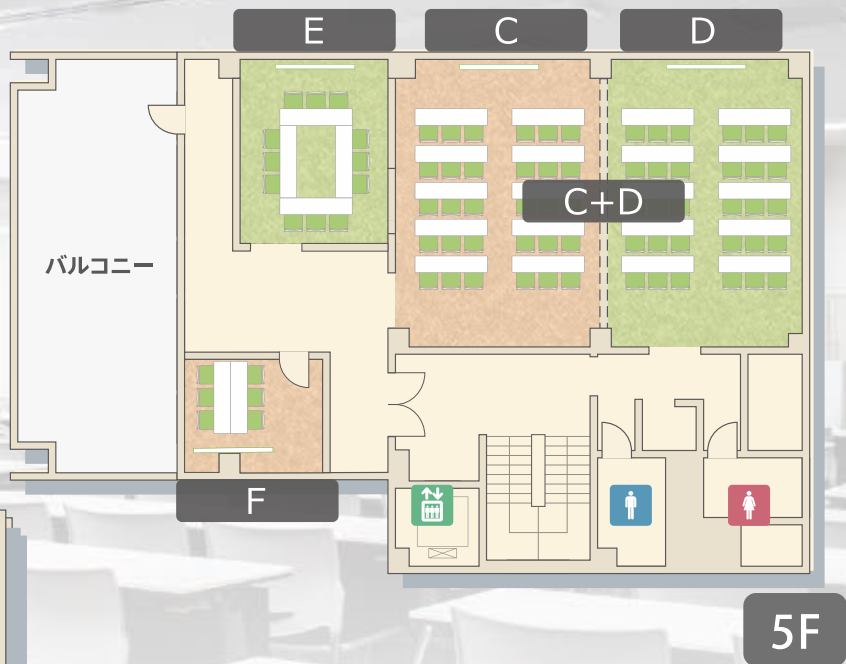

ビジョンセンター 横浜
横浜駅 徒歩 5 分

連結利用も可能な、使い勝手のいい6つの会場。
AB間・CD間の仕切りは開放することが可能です。
駅近でちょっといいサイズの貸しスペースとして、
ご利用くださいませ。

料金 (1時間あたり) ご利用時間が長いほど、基本料金がお得になります

初めてお問い合わせ
いただくお客様は

室料一律 **20%OFF**

(円・税別)

室名	面積 (m ²)	席数 (1テーブル3名がけの場合)				1時間あたりの基本料金				延長料金 (1時間あたり)	
		スクール (3名掛)	シアター	1字島 (6名掛)	口の字 (3名掛)	ご利用時間					
						3時間以上	6時間以上	9時間以上	12時間以上		
6F	A	35	30	30	24	24	5,400	4,800	4,500	4,200	6,000
	B	35	30	30	24	24	5,400	4,800	4,500	4,200	6,000
	A+B	70	60	60	48	36	10,800	9,600	9,000	8,400	12,000
5F	C	35	30	30	24	24	5,400	4,800	4,500	4,200	6,000
	D	35	30	30	24	24	5,400	4,800	4,500	4,200	6,000
	C+D	35	60	60	48	36	10,800	9,600	9,000	8,400	12,000
	E	20	-	-	12	12	3,600	3,200	3,000	2,800	4,000
	F	15	-	-	-	6	2,700	2,400	2,250	2,100	3,000

基本レイアウト

スクール形式 / A、B、A+B、C、D、C+D
口の字形式 / E、F

- ※ご利用時間はご準備、片付け及び備品の搬入出の時間まで含めてご予約ください。
- ※ご利用時間に応じて1時間あたりの基本料金が異なります。
- ※当日ご利用時間を延長した場合、延長時間分は割引前の基本料金となります。
- ※土日祝の割増料金はございません。

ビジョンルーム東京八重洲中央口アクセス

- JR 東京駅 八重洲中央口・北口 徒歩3分 (地下街 21番出口 徒歩2分)
- 東京メトロ 銀座線・東西線「日本橋駅 (B3出口)」徒歩4分