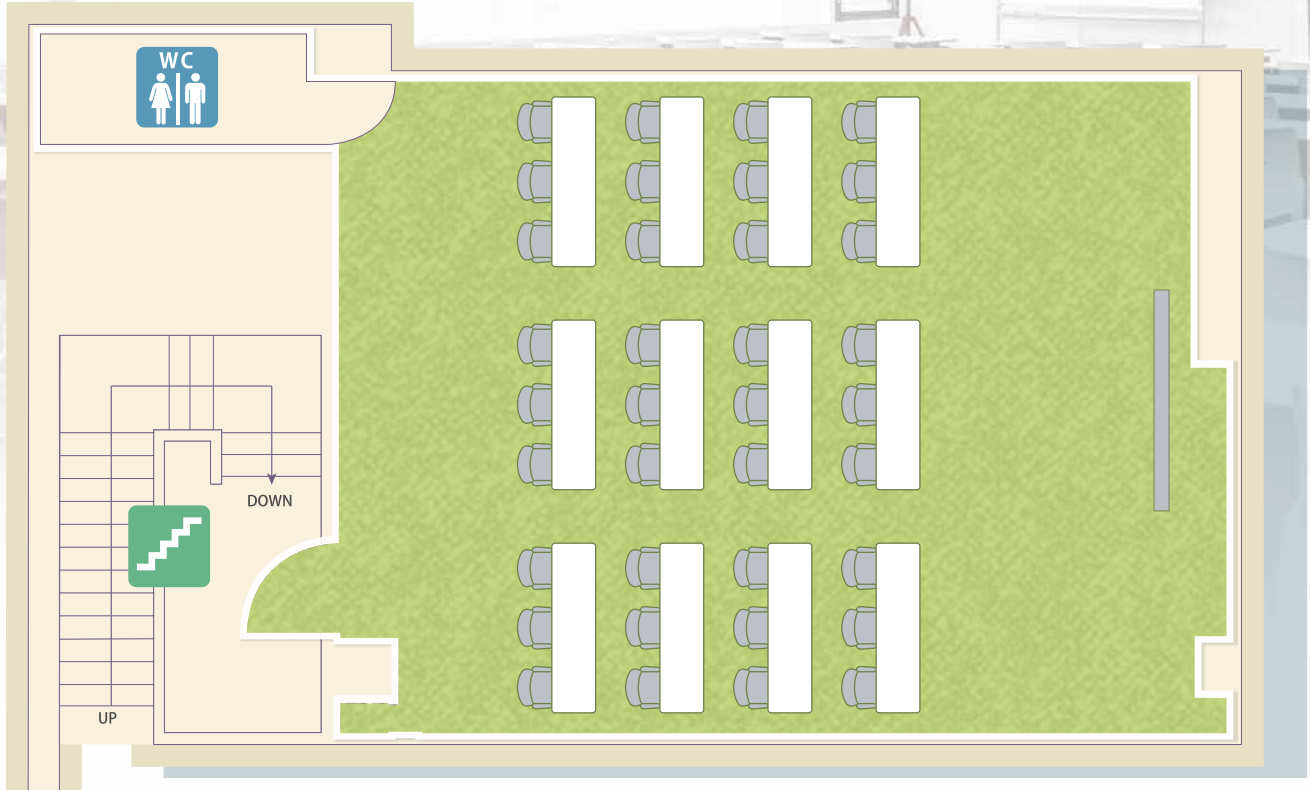

最大利用人数 36名の会場は、
会議・セミナー・社内研修会などに最適です。
駅近でちょっといいサイズの貸しスペースとして、ご利用くださいませ。

■ 料金 (1時間あたり)   ご利用時間が長いほど、基本料金がお得になります

初めてお問い合わせ
いただくお客様は

室料
一律

20% OFF

(円・税別)

室名	面積 (m²)	席数 (1テーブル3名がけの場合)				1時間あたりの基本料金				延長料金 (1時間あたり)	
		スクール (3名掛)	シアター	I字島 (6名掛)	口の字 (3名掛)	ご利用時間					
						3時間以上	6時間以上	9時間以上	12時間以上		
B1F	A	65	36	36	36	30	6,300	5,600	5,250	4,900	7,000

基本レイアウト   スクール形式 / A

※ご利用時間はご準備、片付け及び備品の搬入出の時間まで含めてご予約ください。

※ご利用時間に応じて1時間あたりの基本料金が異なります。

※当日ご利用時間を延長した場合、延長時間分は割引前の基本料金となります。

※土日祝の割増料金はございません。

ビジョンルーム四ツ谷アクセス

- 東京メトロ丸の内線・南北線「四ツ谷駅 (2番出口)」徒歩1分
- JR中央線・総武線「四ツ谷駅 (四ツ谷口改札)」徒歩2分

〒160-0004
新宿区四谷1-3-11望月ビル B1F

空き状況やお見積りに関しましては、お気軽にお問い合わせくださいませ

03-6262-3553   [ビジョンルーム 四ツ谷](#)   検索

www.visionroom.jp