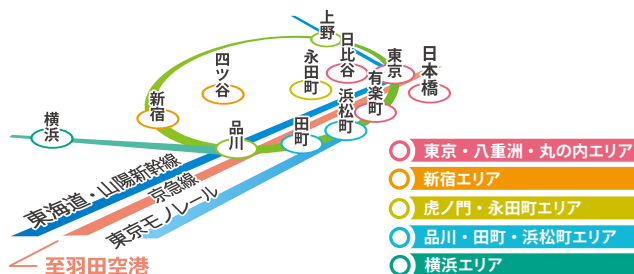

地域密着型のコンパクトな会議室

ビジョンルーム四ツ谷

貸し会議室・イベントスペース

—— 四ツ谷駅 徒歩1分の好立地、麴町駅へのアクセスも抜群 ——

- ▶ ワンフロア、最大 36 席
- ▶ 土日祝日や早朝深夜でも割増なし
- ▶ 週単位・月単位の長期オフィス利用に最適

お問い合わせ先

各室の詳細や各種サービスのご案内

ホームページ

ビジョンセンター

検索

選べるロケーション

ビジョンセンター
関連施設

ビジョンセンター
東京駅前
東京駅 徒歩 1 分
日本橋駅 徒歩 5 分

ビジョンセンター
東京八重洲南口
東京駅 徒歩 4 分
京橋駅 徒歩 1 分

ビジョンセンター
日比谷
日比谷駅 徒歩 0 分
銀座駅 徒歩 4 分
有楽町駅 徒歩 3 分

ビジョンセンター
日本橋
日本橋駅 徒歩 5 分
三越前駅 徒歩 1 分

新宿エリア

ビジョンセンター
西新宿
新宿駅 徒歩 5 分

虎ノ門・永田町エリア

ビジョンセンター
永田町
永田町駅 徒歩 0 分
赤坂見附駅 徒歩 5 分

品川・田町・浜松町エリア

ビジョンセンター
浜松町
浜松町駅 徒歩 3 分
大門駅 徒歩 5 分

品川・田町・浜松町エリア

ビジョンセンター
田町
田町駅 徒歩 2 分
三田駅 徒歩 1 分